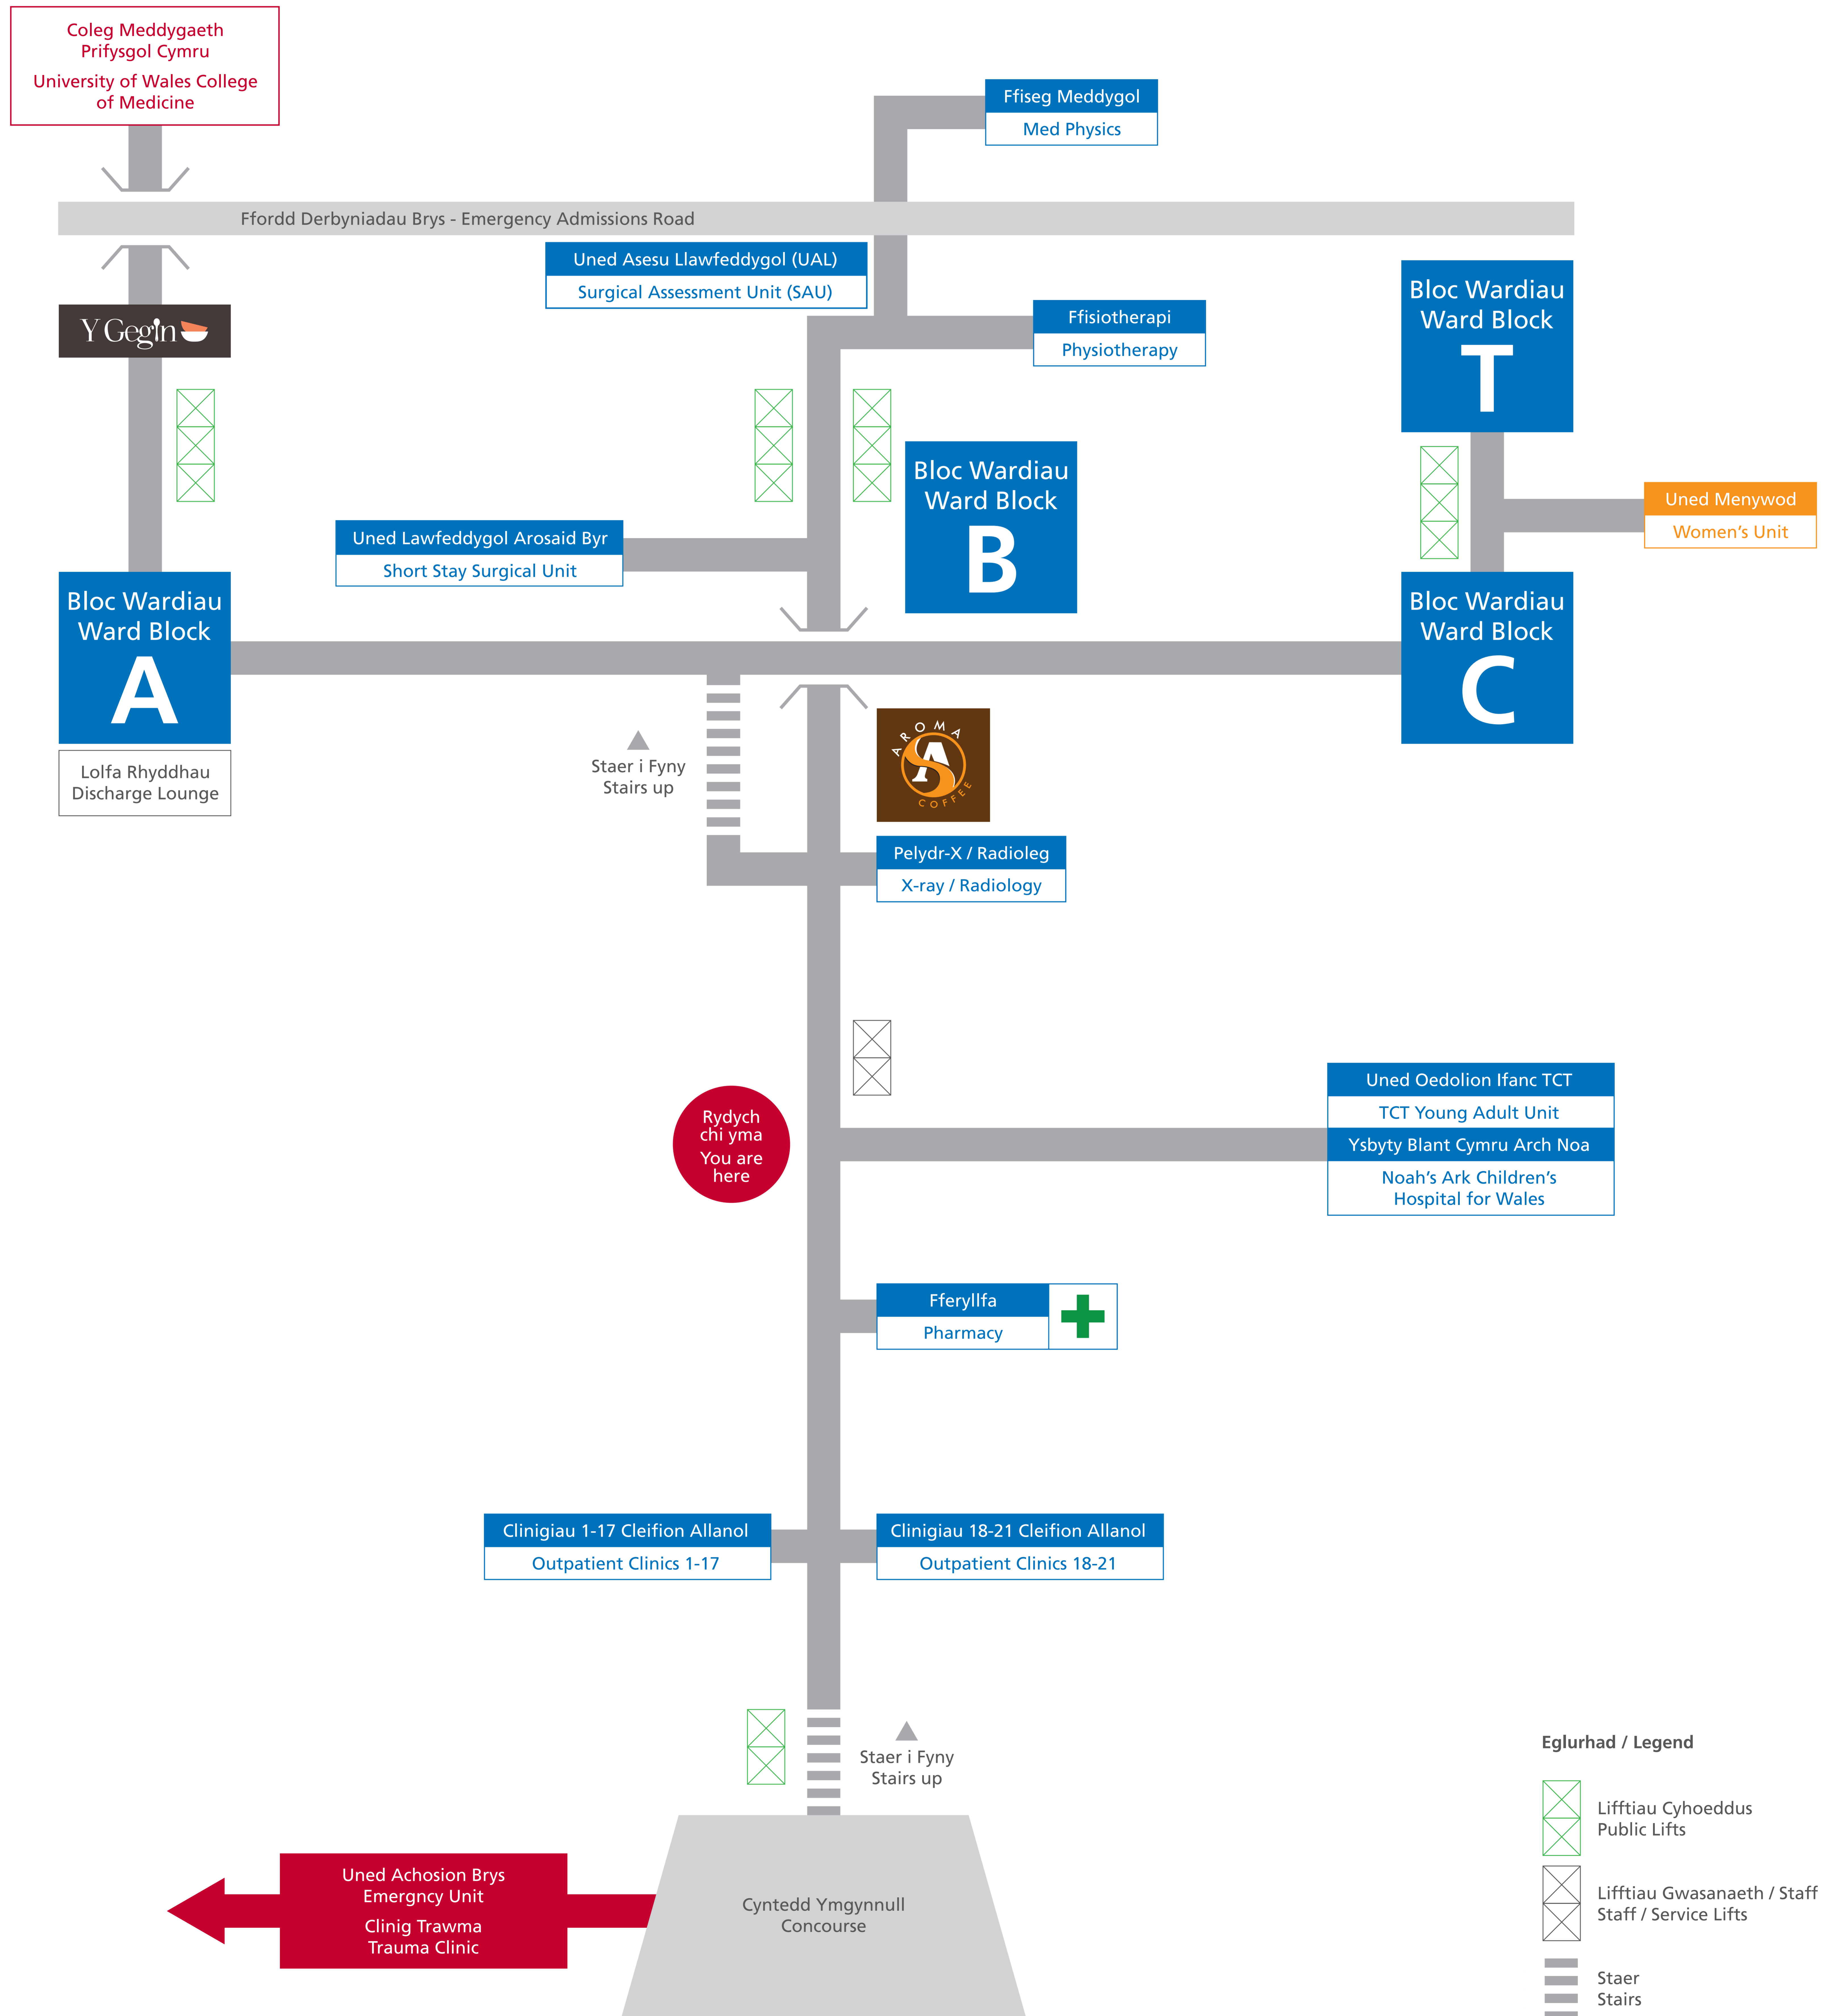

# Ysbyty Athrofaol Cymru Map Cyfeiriol

## University Hospital of Wales Direction Map

GIG  
CYMRU  
NHS  
WALES

Bwrdd Iechyd Prifysgol  
Caerdydd a'r Fro  
Cardiff and Vale  
University Health Board

- Eglurhad / Legend**
- Lifftau Cyhoeddus / Public Lifts
  - Lifftau Gwasanaeth / Staff / Service Lifts
  - Staer / Stairs